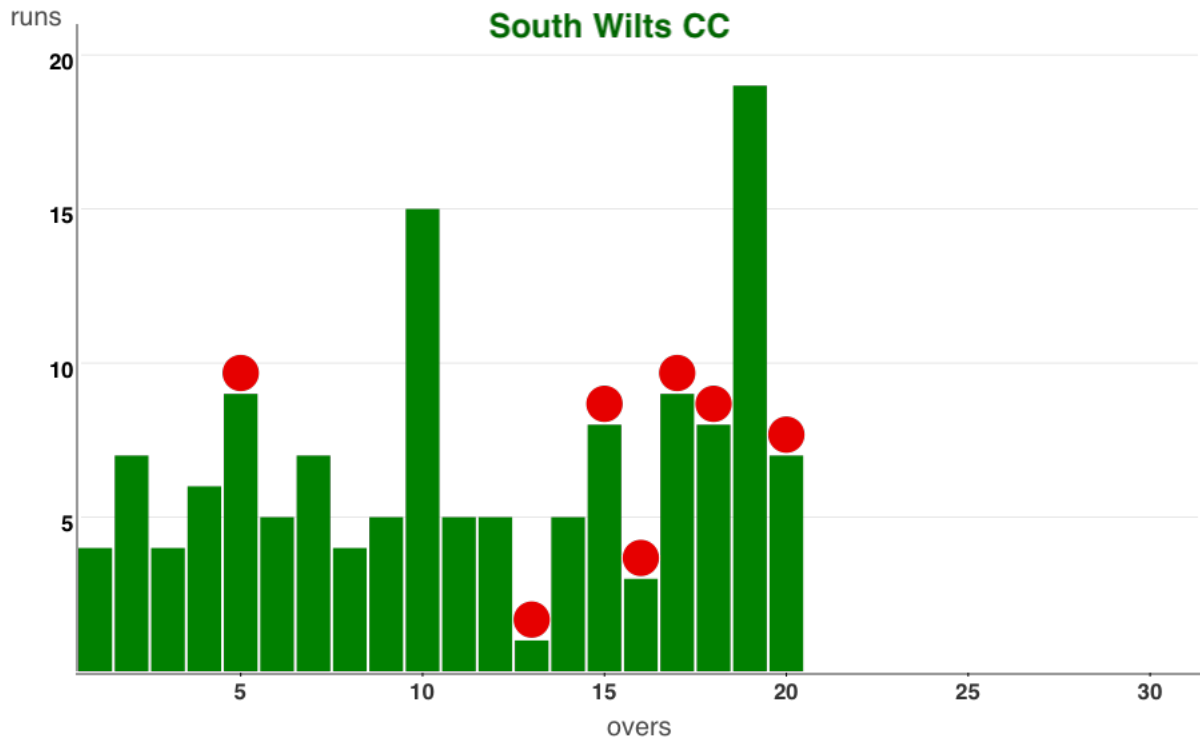

South Wilts CC vs The Hutchins School

South Wilts CC INNINGS

O	RUNS	WKT	BOWLER	BALL BY BALL
1	4	0	J Boadle	2 1 1wd . . . .
2	11	0	W Schiwy	. 1 . 1 4 1
3	15	0	J Boadle	. . 1 1 2 .
4	21	0	W Schiwy	1 . . . 4 1by
5	30	1	J Boadle	1 W . 4 4 .
6	35	1	H Lane	1nb 1 . 2 . 1 .
7	42	1	S Williamson	. 1 1 4 . 1
8	46	1	H Lane	1 1 . . 1 1
9	51	1	S Williamson	. . . 4 1 .
10	66	1	J Green	. 4 . 6 4 1
11	71	1	S Williamson	1 1 1 . 1 1
12	76	1	J Green	. 1 1 . 1 1wd 1
13	77	2	H Lane	1lb W . . . .
14	82	2	J Green	. 1 1 1 1wd 1 .
15	90	3	H Lane	1 . 1 2 W 4
16	93	4	J Green	W . . 1 1 1
17	102	5	H Nichols	1 . 4 W . 4
18	110	6	W Schiwy	6 1 1 W . .
19	129	6	J Boadle	1 6 4 1 1 6
20	136	7	H Nichols	2 1 2 W 1 1
21				
22				
23				
24				
25				
26				
27				
28				
29				
30				
31				
32				
33				
34				
35				
36				
37				
38				
39				
40				
41				
42				
43				
44				
45				
46				
47				
48				
49				
50				

South Wilts CC vs The Hutchins School

The Hutchins School INNINGS

O	RUNS	WKT	BOWLER	BALL BY BALL
1	6	0	J Haggaty	. 1wd 4 . 1 . .
2	15	0	M Burton	6 . 2wd . . 1 .
3	31	0	J Haggaty	1 4 1 . 6 4
4	58	0	M Burton	. 4 5wd 1 1wd 5wd 3by 4 4
5	62	0	R Pittman	. 1 . 2 . 1by
6	70	2	T Pearce	6 1 1 W W .
7	74	3	R Pittman	2 1 . . W 1
8	82	3	T Pearce	. 1 . 2 4 1
9	85	3	J Richards	1 . 1 . 1 .
10	89	3	T Pearce	1 . 1 1 1 .
11	96	3	J Richards	1 1 1 3wd . 1 .
12	103	3	T Pearce	2 1 . 4 . .
13	109	3	R Pittman	. . 4 1 . 1
14	113	3	D Holewell	1 . 1 . 1 1
15	115	4	R Pittman	. . . W . 2by
16	123	4	D Holewell	1wd 1 1by . 1 . 3wd 1
17	126	5	R Pittman	W . 1 2 . .
18	129	7	J Richards	2 1 . W . W
19	135	7	J Haggaty	. 1 . 4 . 1
20	137	7	J Richards	1wd 1
21				
22				
23				
24				
25				
26				
27				
28				
29				
30				
31				
32				
33				
34				
35				
36				
37				
38				
39				
40				
41				
42				
43				
44				
45				
46				
47				
48				
49				
50				

Match Stats. for South Wilts CC vs The Hutchins School match

Manhattan