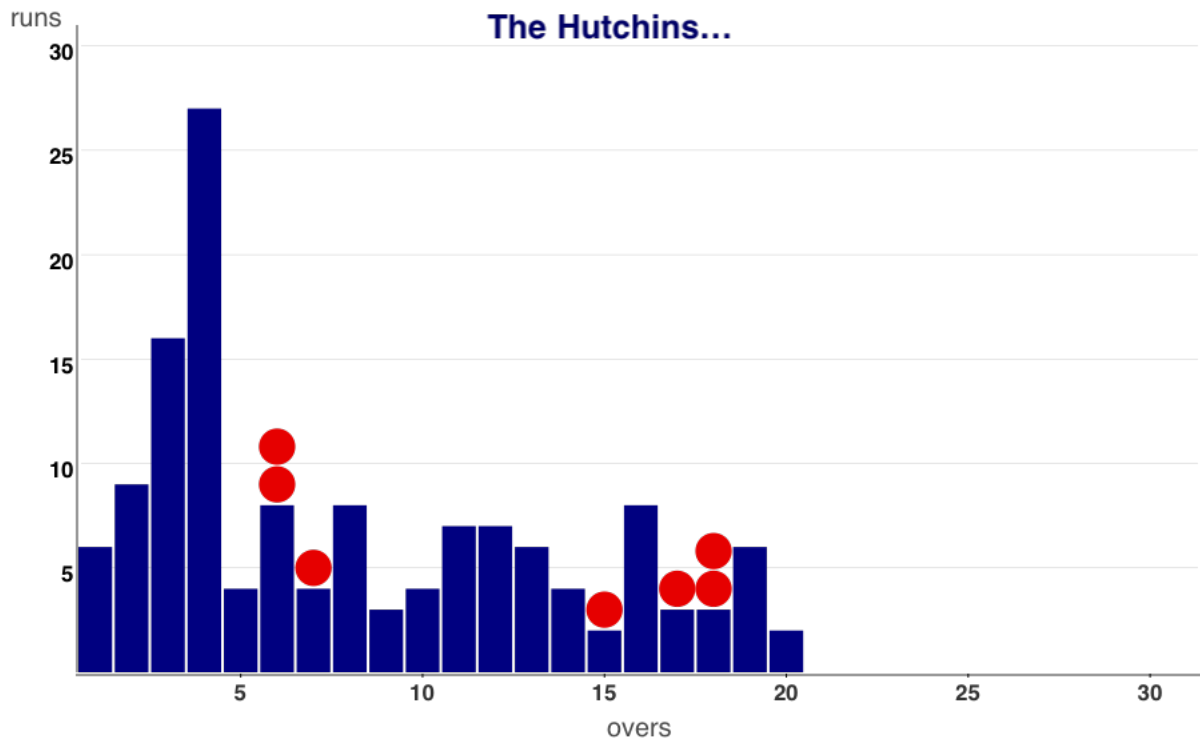

South Wilts CC vs The Hutchins School

South Wilts CC INNINGS

O	RUNS	WKT	BOWLER	BALL BY BALL
1	4	0	J Boadle	2 1 1wd . . . .
2	11	0	W Schiwy	. 1 . 1 4 1
3	15	0	J Boadle	. . 1 1 2 .
4	21	0	W Schiwy	1 . . . 4 1by
5	30	1	J Boadle	1 W . 4 4 .
6	35	1	H Lane	1nb 1 . 2 . 1 .
7	42	1	S Williamson	. 1 1 4 . 1
8	46	1	H Lane	1 1 . . 1 1
9	51	1	S Williamson	. . . 4 1 .
10	66	1	J Green	. 4 . 6 4 1
11	71	1	S Williamson	1 1 1 . 1 1
12	76	1	J Green	. 1 1 . 1 1wd 1
13	77	2	H Lane	1lb W . . . .
14	82	2	J Green	. 1 1 1 1wd 1 .
15	90	3	H Lane	1 . 1 2 W 4
16	93	4	J Green	W . . 1 1 1
17	102	5	H Nichols	1 . 4 W . 4
18	110	6	W Schiwy	6 1 1 W . .
19	129	6	J Boadle	1 6 4 1 1 6
20	136	7	H Nichols	2 1 2 W 1 1
21				
22				
23				
24				
25				
26				
27				
28				
29				
30				
31				
32				
33				
34				
35				
36				
37				
38				
39				
40				
41				
42				
43				
44				
45				
46				
47				
48				
49				
50				

South Wilts CC vs The Hutchins School

The Hutchins School INNINGS

O	RUNS	WKT	BOWLER	BALL BY BALL
1	6	0	J Haggaty	. 1wd 4 . 1 . .
2	15	0	M Burton	6 . 2wd . . 1 .
3	31	0	J Haggaty	1 4 1 . 6 4
4	58	0	M Burton	. 4 5wd 1 1wd 5wd 3by 4 4
5	62	0	R Pittman	. 1 . 2 . 1by
6	70	2	T Pearce	6 1 1 W W .
7	74	3	R Pittman	2 1 . . W 1
8	82	3	T Pearce	. 1 . 2 4 1
9	85	3	J Richards	1 . 1 . 1 .
10	89	3	T Pearce	1 . 1 1 1 .
11	96	3	J Richards	1 1 1 3wd . 1 .
12	103	3	T Pearce	2 1 . 4 . .
13	109	3	R Pittman	. . 4 1 . 1
14	113	3	D Holewell	1 . 1 . 1 1
15	115	4	R Pittman	. . . W . 2by
16	123	4	D Holewell	1wd 1 1by . 1 . 3wd 1
17	126	5	R Pittman	W . 1 2 . .
18	129	7	J Richards	2 1 . W . W
19	135	7	J Haggaty	. 1 . 4 . 1
20	137	7	J Richards	1wd 1
21				
22				
23				
24				
25				
26				
27				
28				
29				
30				
31				
32				
33				
34				
35				
36				
37				
38				
39				
40				
41				
42				
43				
44				
45				
46				
47				
48				
49				
50				

Match Stats. for South Wilts CC vs The Hutchins School match

Manhattan