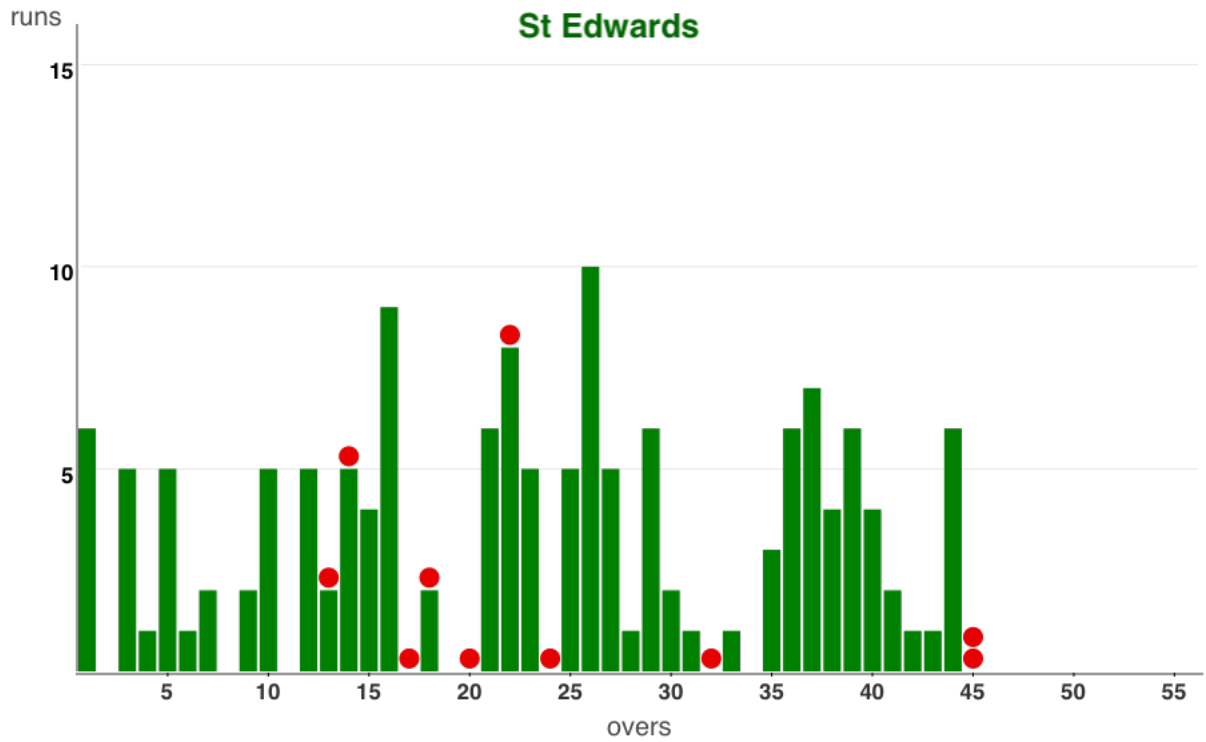

St Edwards vs The Hutchins School

St Edwards INNINGS

O	RUNS	WKT	BOWLER	BALL BY BALL
1	6	0	W Schiwy	. . 4 . 2 .
2	6	0	S Williamson	. . . . .
3	11	0	W Schiwy	4 . . 1 . .
4	12	0	S Williamson	. . . 1wd . . .
5	17	0	W Schiwy	. . 4 1wd . . .
6	18	0	S Williamson	. 1by . . . .
7	20	0	J Boadle	. . 2 . . .
8	20	0	S Williamson	. . . . .
9	22	0	J Boadle	. . 1 1wd . . . .
10	27	0	S Williamson	1 4 . . . .
11	27	0	J Boadle	. . . . .
12	32	0	S Williamson	. . 4 . 1 .
13	34	1	J Boadle	. . W . 2 .
14	39	2	N Russell	. . 4 . . 1nb W
15	43	2	J Boadle	4 . . . .
16	52	2	N Russell	. 1nb-1 . . . 1nb-3 3 .
17	52	3	J Boadle	. . W . . .
18	54	4	N Russell	1 . 1nb . W . .
19	54	4	J Boadle	. . . . .
20	54	5	N Russell	. . W . . .
21	60	5	J Green	1 . 4 . . 1
22	68	6	N Russell	1 1nb . . 1nb-4 . . 1nb W
23	73	6	J Green	. . 1 . . 4
24	73	7	H Lane	. . W . . .
25	78	7	J Green	3 . . . . 1 1
26	88	7	H Lane	. 2 . . 4 4
27	93	7	J Green	1 1 . 1b 2 .
28	94	7	H Lane	 1
29	100	7	H Nichols	. 1 . . 4 1
30	102	7	H Lane	 2
31	103	7	H Nichols	1wd . . . . .
32	103	8	W Schiwy	W . . . . .
33	104	8	H Nichols	1wd . . . . .
34	104	8	W Schiwy	. . . . .
35	107	8	H Nichols	. 3 . . . .
36	113	8	W Schiwy	. . 4 2 . .
37	120	8	H Nichols	. . 2 3 . 2
38	124	8	W Schiwy	. . . 4 . .
39	130	8	H Nichols	. 2 . . . 4
40	134	8	W Schiwy	4 . . . . .
41	136	8	H Nichols	. . . 2 . .
42	137	8	S Williamson	. . . 1nb . . .
43	138	8	H Lane	1 . . . . .
44	144	8	S Williamson	1 1nb 4
45	144	10	H Lane	. W . W
46				
47				
48				
49				
50				

St Edwards vs The Hutchins School

The Hutchins School INNINGS

O	RUNS	WKT	BOWLER	BALL BY BALL
1	2	0	G Chaffer	1 1nb . . . . .
2	4	0	S Machin	2 . . . . .
3	10	0	G Chaffer	. . 4 . 2 .
4	15	1	S Machin	1 1wd 1 . W 1wd 1 .
5	17	1	G Chaffer	2 . . . . .
6	22	1	S Machin	. . . 1wd . 1nb-2 . 1wd .
7	27	1	G Chaffer	. . 3 1 1 .
8	31	1	S Machin	. 1wd 1wd . . 1wd . . 1nb .
9	35	1	G Chaffer	. 4 . . . .
10	36	1	M Hammond	. . . 1wd . . .
11	38	1	G Chaffer	. . . 1 1 .
12	48	1	M Hammond	3 1 1 . 1lb 4
13	53	1	F Baig	1 . . 4 . .
14	61	1	M Hammond	4 . . . 3 1
15	70	1	F Baig	. . 4 4 . 1
16	75	1	M Hammond	. 1 2 1wd . 1 .
17	82	1	J Connely	1lb 1 1 . . 4
18	91	1	M Hammond	. 1by 1 4 1 2lb
19	93	1	J Connely	. . 1 . 1 .
20	103	1	M Hammond	6 . . 2 2 .
21	109	1	J Connely	1 . 1 . . 4
22	114	1	F Baig	1 . 3 . . 1
23	124	1	J Morland	4 1 . . 4 1
24	131	2	F Baig	. . 2W 4 1 .
25	140	2	M Hammond	2 . 4 . 3 .
26	145	2	A Hargreaves	. 1by 2 . 2
27				
28				
29				
30				
31				
32				
33				
34				
35				
36				
37				
38				
39				
40				
41				
42				
43				
44				
45				
46				
47				
48				
49				
50				

Match Stats. for St Edwards vs The Hutchins School match

Manhattan