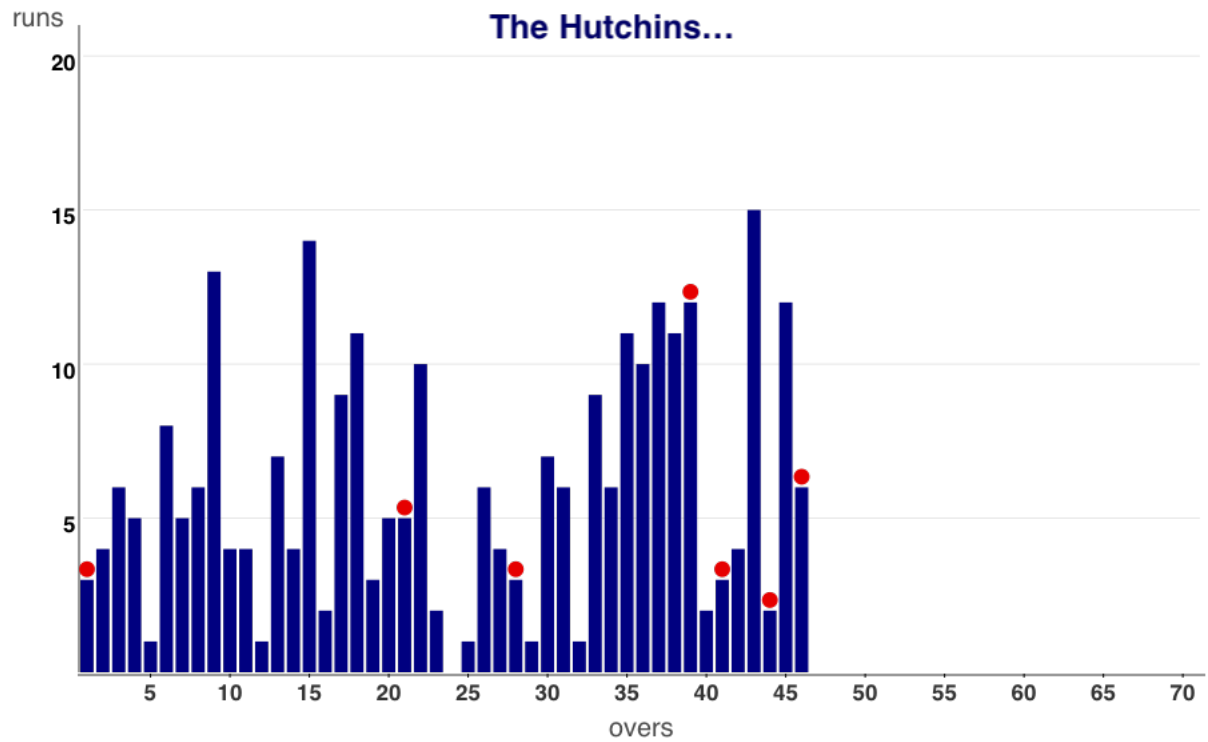

Hampshire Hogs vs The Hutchins School

Hampshire Hogs INNINGS

O	RUNS	WKT	BOWLER	BALL BY BALL
1	7	0	J Boadle	. 2 . 4 . 1wd .
2	7	0	H Lane	. . . . .
3	12	0	J Boadle	. . . 1wd 4 . .
4	16	0	H Lane	 4
5	23	0	J Boadle	2 . . . 4 1wd .
6	27	0	H Lane	. . . . . 4 .
7	32	0	J Boadle	. 4 . 1wd . . . .
8	39	0	H Lane	4 . 3 . . . .
9	39	0	W Schiwy	. . . . .
10	39	1	H Lane	W . . . . .
11	48	1	W Schiwy	4 . 4 . 1 . .
12	48	2	H Nichols	. . . W . . .
13	53	2	W Schiwy	4 . . . 1 . .
14	57	2	N Russell	. 1 1 . 2 . .
15	58	2	W Schiwy	. . . 1 . . .
16	59	2	N Russell	 1
17	64	2	P Eastment	4 1
18	67	2	N Russell	1lb . . 2 . . .
19	73	2	P Eastment	. 4 . 1 . 1 . .
20	74	2	N Russell	. . . 1 . . .
21	74	2	W Schiwy	. . . . .
22	74	2	N Russell	. . . . .
23	79	2	W Schiwy	. . 4 . . 1 . .
24	84	2	N Russell	. . 1wd 4 . . . .
25	92	2	W Schiwy	4 . 4 . . . .
26	92	2	N Russell	. . . . .
27	96	2	W Schiwy	2 . . 1 . 1 . .
28	98	2	N Russell	. . . 2 . . . .
29	103	2	W Schiwy	. 4 . 1 . . . .
30	105	2	N Russell	. . . 2 . . . .
31	111	2	J Green	. 4 . 1 . 1 . .
32	119	2	J Boadle	4 . . . 1 3 . .
33	124	2	J Green	. . 4 1 . . . .
34	128	3	J Boadle	. . . . 4 W . .
35	129	3	J Green	. . . 1 . . . .
36	133	4	J Boadle	2 . . 1 W 1 . .
37	134	5	J Green	. . . 1 W . . .
38	139	5	J Boadle	1lb 2 . 1by 1wd . .
39	148	6	J Green	4 1 2 2 W . . .
40	150	6	J Boadle	. . . . 1 1wd . .
41	152	7	J Green	1 1 . . W . . .
42	157	7	J Boadle	2 . . . . 3 . .
43	159	7	J Green	. . 1 1 . . . .
44	163	7	J Boadle	. 1 . . 3 . . .
45	163	7	J Green	. . . . .
46	166	7	J Boadle	. . . . 3 . . .
47	169	7	J Green	. 1 . 1by . 1 . .
48	170	7	P Eastment	. . . . . 1 . .
49	171	7	J Green	1 . . . . .
50	172	9	P Eastment	W W . . 1wd . . .
51	174	10	J Green	2 . . . W . . .

Hampshire Hogs vs The Hutchins School

The Hutchins School INNINGS

O	RUNS	WKT	BOWLER	BALL BY BALL
1	3	1	H Bailey	W . . 1nb . . 2 .
2	7	1	R Aldridge	. 3 1 . . . .
3	13	1	H Bailey	. . 1nb 3 . 2 . .
4	18	1	R Aldridge	. . . . 4 1by . .
5	19	1	H Bailey	. . . . 1nb . . .
6	27	1	R Aldridge	2 . 6 . . . .
7	32	1	H Bailey	4 . . . . 1nb . .
8	38	1	R Aldridge	4 . . 1 . 1 . .
9	51	1	H Bailey	4 1nb-2 1 1 . 4 . .
10	55	1	R Aldridge	. 1by . 3 . . . .
11	59	1	J Daniel	. 1 1 1 1wd . . .
12	60	1	R Aldridge	. . . . . 1 . . .
13	67	1	J Daniel	. 4 . 1 2 . . . .
14	71	1	R Aldridge	. 1 . 2 1 . . . .
15	85	1	J Daniel	. 4 2 . 4 4by . .
16	87	1	R Aldridge	. . 1wd . 1 . . . .
17	96	1	W Gabb	1wd . 1 . 1 4 2 . .
18	107	1	R Aldridge	1 . 3 6 . 1 . . .
19	110	1	W Gabb	. 1 . . 1 1 . . . .
20	115	1	R Aldridge	2 . . 2 . 1 . . .
21	120	2	W Gabb	. . 1 4 W . . . .
22	130	2	S Aldridge	. 1wd . 6 2 1 . . .
23	132	2	W Gabb	1 . . . . 1 . . .
24	132	2	S Aldridge	. . . . .
25	133	2	W Gabb	1 . . . . .
26	139	2	S Aldridge	2 2 1 1 . . . .
27	143	2	W Gabb	. 4 . . . . .
28	146	3	A Oliver	. 1 . W . 2 . . .
29	147	3	W Gabb	. . 1 . . . . .
30	154	3	A Oliver	1 . . 1by 1 4 . . .
31	160	3	W Gabb	. 1 4 . . 1 . . .
32	161	3	A Oliver	. . . 1 . . . .
33	170	3	H Bailey	. 1nb-1 1 2wd 1 . 1wd 2 . .
34	176	3	A Oliver	4 . . 2 . . . .
35	187	3	H Bailey	1nb-1 1 1 . 1 1 1nb-4 . .
36	197	3	A Oliver	1 1 1 4 . 3 . . .
37	209	3	H Bailey	. 1 1 1nb-2 1 2 1nb-2 1 . .
38	220	3	A Oliver	2 4 1 4 . . . .
39	232	4	H Bailey	R 2 2 4 4 . . . .
40	234	4	R Aldridge	. 2 . . . . .
41	237	5	W Gabb	2 . W . . 1by . . .
42	241	5	R Aldridge	. . 2 . . 2 . . .
43	256	5	W Gabb	6 6 . 2 1 . . . .
44	258	6	R Aldridge	W 1 . 1 . . . .
45	270	6	J Daniel	4 1 . 3 . 4 . . .
46	276	7	R Aldridge	2 1 2 1 . W . . .
47				
48				
49				
50				

Match Stats. for Hampshire Hogs vs The Hutchins School match

Manhattan