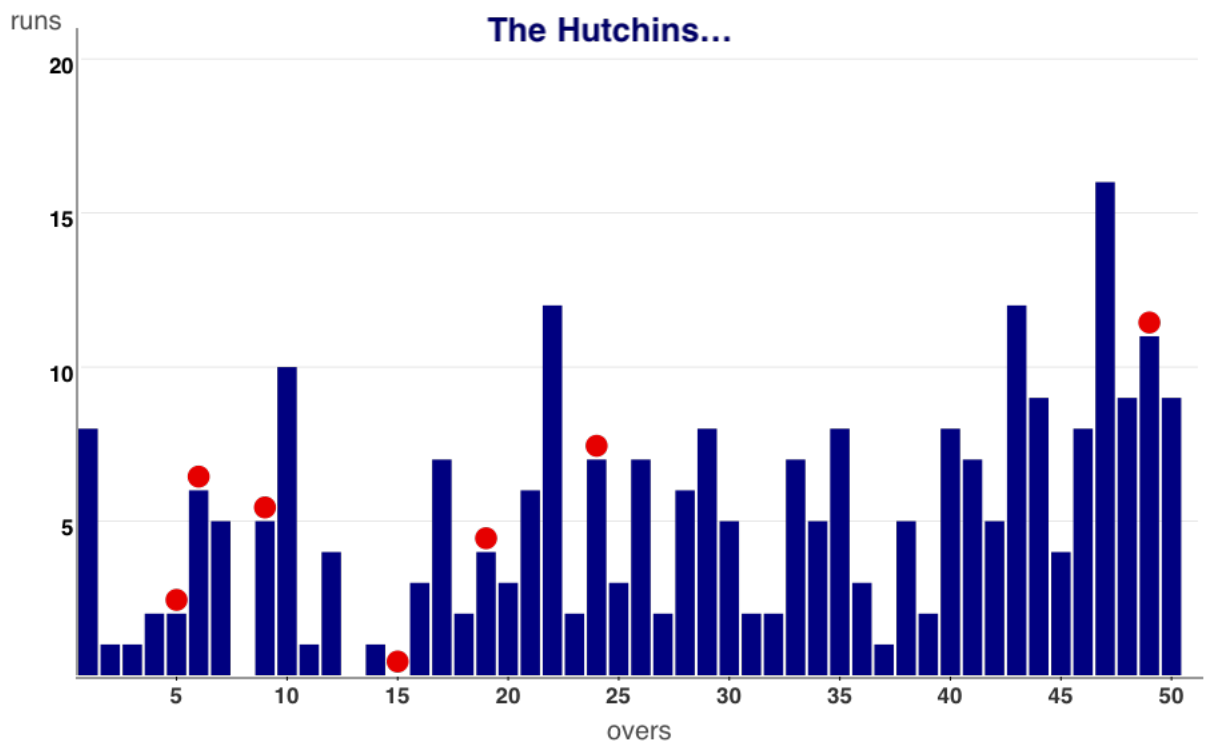

Eton College vs The Hutchins School

Eton College INNINGS

O	RUNS	WKT	BOWLER	BALL BY BALL
1	12	0	H Lane	4 4 4 . . .
2	15	0	J Boadle	. 1 . 1 . 1
3	25	0	H Lane	. 1nb-4 1 . . 4 .
4	34	0	J Boadle	. 3 1 . 1 4
5	41	1	N Russell	W 1 1 4 . 1
6	44	1	J Boadle	. . . 2 1wd . .
7	47	1	N Russell	. . 1 . 1 1wd .
8	49	1	J Boadle	. . . . 2wd .
9	60	1	N Russell	. 2 4 1wd . . 4
10	61	1	J Boadle	. 1 . . . .
11	66	1	N Russell	1 3 1wd . . . .
12	70	1	J Green	. 1 . 1wd 1 1 .
13	80	1	N Russell	. 1 1nb-3 1wd . 1nb-1 1 . 1
14	82	2	J Green	. 1 . . 1 W
15	83	3	H Nichols	1wd . . . W . .
16	87	3	J Green	1wd . 2 . . 1wd . .
17	90	3	H Nichols	2 1 . . . .
18	96	3	J Green	. 1wd . 1 2 1 1
19	97	3	H Nichols	1 . . . .
20	100	3	J Green	. 1 1 . . 1
21	107	3	S Williamson	4 1 . 2 . .
22	111	3	W Schiwy	1 1 . . 1 1
23	114	3	S Williamson	1 1 . 1 . .
24	119	3	W Schiwy	. . . 1 3 1
25	131	3	S Williamson	1 2 1nb-1 1 2 1nb-1 1 1
26	135	3	W Schiwy	. . . 1 1 1 1
27	142	3	S Williamson	. 2 . 1 . 4
28	149	3	W Schiwy	. 3 . . 1 3
29	153	3	H Nichols	. 2 1 . 1 .
30	154	4	W Schiwy	. . 1 W . .
31	156	4	H Nichols	1 . . 1 . .
32	162	4	W Schiwy	. 1 4 1 . .
33	163	4	J Boadle	. . . . 1 .
34	171	5	Z Bury	1 . 3 4 W .
35	173	5	J Boadle	. . . . 1 1
36	176	6	Z Bury	. 3 . . W .
37	183	6	J Boadle	1 1 . 3 . 2
38	189	6	Z Bury	1 . . 1 1 3
39	196	6	J Boadle	. . 1 4 1 1by
40	206	6	J Green	1 . . 2 1wd 2 4
41	209	7	H Nichols	1 1 . W . 1
42	217	8	J Green	1 . 2 4 1W .
43	218	9	H Nichols	. W . . 1 .
44	219	9	J Green	. . . . 1 .
45	219	10	H Nichols	. . . W
46				
47				
48				
49				
50				

Eton College vs The Hutchins School

The Hutchins School INNINGS

O	RUNS	WKT	BOWLER	BALL BY BALL
1	8	0	J Roy	. . 1nb 1nb 1wd 1wd . 1wd 1wd 1 . 1
2	9	0	J Tugwell	. . . . 1wd .
3	10	0	J Roy	1 . . . .
4	12	0	J Tugwell	. . . 1wd . . 1
5	14	1	J Roy	. . W 1 1 .
6	20	2	J Tugwell	. . 4 1 . 1nb W
7	25	2	J Roy	. . . 3 1wd 1 .
8	25	2	J Tugwell	. . . . .
9	30	3	J Roy	. . . 2 3 W
10	40	3	J Tugwell	4 4 2 . . .
11	41	3	J Roy	. . . 1wd . . .
12	45	3	J Tugwell	. . 4 . . .
13	45	3	J Roy	. . . . .
14	46	3	J Tugwell	. . . 1 . .
15	46	4	T Eckett	. . . W . .
16	49	4	M Roy	. . . 1 1lb 1
17	56	4	T Eckett	. 1 . . 6 .
18	58	4	M Roy	1 . . . 1wd . .
19	62	5	T Eckett	. 1 W . 3 .
20	65	5	M Roy	. . . . 1lb 1wd 1
21	71	5	T Eckett	1wd . . . 4 1wd . .
22	83	5	M Roy	4 . . 3 . 5wd .
23	85	5	T Eckett	. . . 2 . .
24	92	6	M Roy	. 4 . 1wd 2 . W
25	95	6	T Eckett	. . . 3 . .
26	102	6	M Roy	. 1 1nb-1 4 . . .
27	104	6	T Eckett	. . . . 1wd . 1
28	110	6	M Roy	. . 4 1wd 1 . .
29	118	6	T Eckett	4 . 4 . . .
30	123	6	G Fitzroy	4 . 1 . . .
31	125	6	J Roy	. . 1nb . 1wd . . .
32	127	6	G Fitzroy	. . . 1 . 1
33	134	6	T Eckett	. 2 1 3 1 .
34	139	6	G Fitzroy	. 2 1 . 2lb .
35	147	6	T Eckett	. 2wd 1 3 1 . 1
36	150	6	G Fitzroy	1 . . 1 1 .
37	151	6	J Tugwell	1 . . . . .
38	156	6	G Fitzroy	. 1 . . . 4
39	158	6	M Roy	. . 1 . 1wd . .
40	166	6	G Fitzroy	1 4 1 1 1 .
41	173	6	M Roy	4 . 2 . . 1
42	178	6	G Fitzroy	2 . . 2 1 . .
43	190	6	J Roy	. . 1 2lb 2wd 6 1
44	199	6	G Fitzroy	2 . 1 . 2 4
45	203	6	J Roy	1 1 . 1 . 1
46	211	6	G Fitzroy	. . 1 1 2 4
47	227	6	A Hammond	. 6 3 4 3 .
48	236	6	J Tugwell	4 1 1 1 1 1
49	247	7	M Roy	1 4 1 1 4 W
50	256	7	J Tugwell	1 1 2 . 1 4

Match Stats. for Eton College vs The Hutchins School match

Manhattan