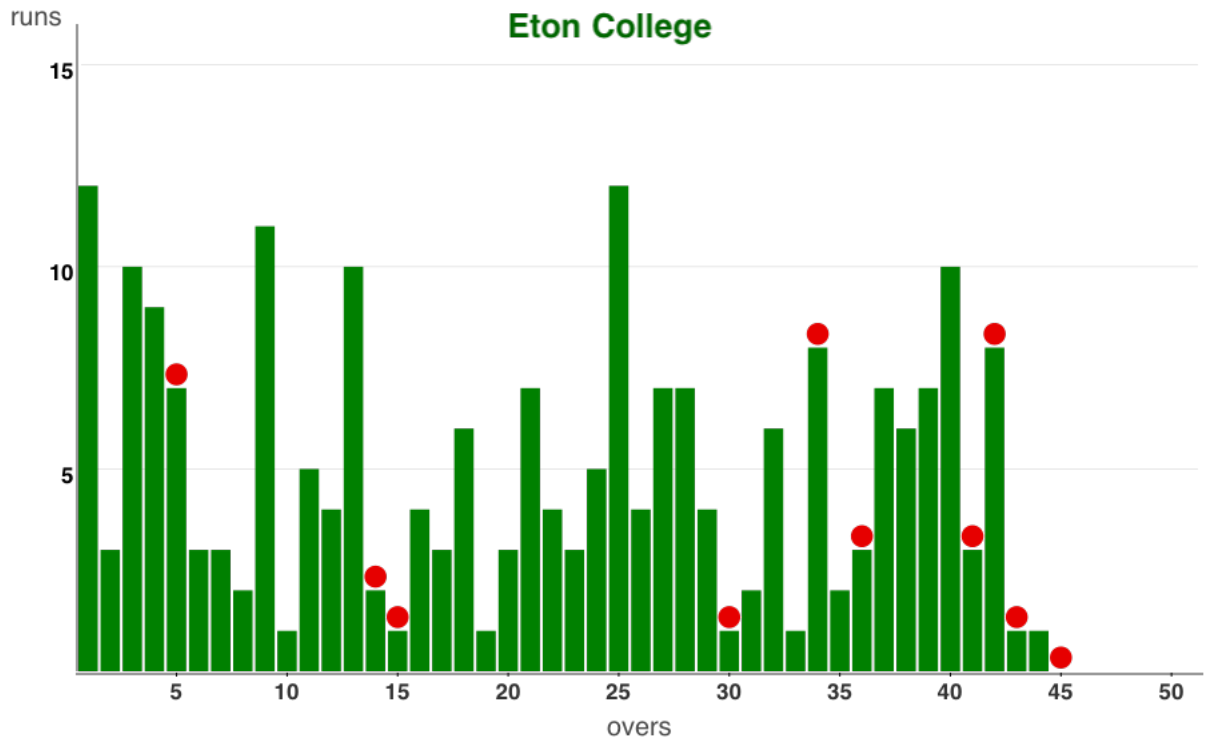

Eton College vs The Hutchins School

Eton College INNINGS

O	RUNS	WKT	BOWLER	BALL BY BALL
1	12	0	H Lane	4 4 4 . . .
2	15	0	J Boadle	. 1 . 1 . 1
3	25	0	H Lane	. 1nb-4 1 . . 4 .
4	34	0	J Boadle	. 3 1 . 1 4
5	41	1	N Russell	W 1 1 4 . 1
6	44	1	J Boadle	. . . 2 1wd . .
7	47	1	N Russell	. . 1 . 1 1wd .
8	49	1	J Boadle	. . . . 2wd .
9	60	1	N Russell	. 2 4 1wd . . 4
10	61	1	J Boadle	. 1 . . . .
11	66	1	N Russell	1 3 1wd . . . .
12	70	1	J Green	. 1 . 1wd 1 1 .
13	80	1	N Russell	. 1 1nb-3 1wd . 1nb-1 1 . 1
14	82	2	J Green	. 1 . . 1 W
15	83	3	H Nichols	1wd . . . W . .
16	87	3	J Green	1wd . 2 . . 1wd . .
17	90	3	H Nichols	2 1 . . . .
18	96	3	J Green	. 1wd . 1 2 1 1
19	97	3	H Nichols	1 . . . .
20	100	3	J Green	. 1 1 . . 1
21	107	3	S Williamson	4 1 . 2 . .
22	111	3	W Schiwy	1 1 . . 1 1
23	114	3	S Williamson	1 1 . 1 . .
24	119	3	W Schiwy	. . . 1 3 1
25	131	3	S Williamson	1 2 1nb-1 1 2 1nb-1 1 1
26	135	3	W Schiwy	. . . 1 1 1 1
27	142	3	S Williamson	. 2 . 1 . 4
28	149	3	W Schiwy	. 3 . . 1 3
29	153	3	H Nichols	. 2 1 . 1 .
30	154	4	W Schiwy	. . 1 W . .
31	156	4	H Nichols	1 . . 1 . .
32	162	4	W Schiwy	. 1 4 1 . .
33	163	4	J Boadle	. . . . 1 .
34	171	5	Z Bury	1 . 3 4 W .
35	173	5	J Boadle	. . . . 1 1
36	176	6	Z Bury	. 3 . . W .
37	183	6	J Boadle	1 1 . 3 . 2
38	189	6	Z Bury	1 . . 1 1 3
39	196	6	J Boadle	. . 1 4 1 1by
40	206	6	J Green	1 . . 2 1wd 2 4
41	209	7	H Nichols	1 1 . W . 1
42	217	8	J Green	1 . 2 4 1W .
43	218	9	H Nichols	. W . . 1 .
44	219	9	J Green	. . . . 1 .
45	219	10	H Nichols	. . . W
46				
47				
48				
49				
50				

Eton College vs The Hutchins School

The Hutchins School INNINGS

O	RUNS	WKT	BOWLER	BALL BY BALL
1	8	0	J Roy	. . 1nb 1nb 1wd 1wd . 1wd 1wd 1 . 1
2	9	0	J Tugwell	. . . . 1wd .
3	10	0	J Roy	1 . . . .
4	12	0	J Tugwell	. . . 1wd . . 1
5	14	1	J Roy	. . W 1 1 .
6	20	2	J Tugwell	. . 4 1 . 1nb W
7	25	2	J Roy	. . . 3 1wd 1 .
8	25	2	J Tugwell	. . . . .
9	30	3	J Roy	. . . 2 3 W
10	40	3	J Tugwell	4 4 2 . . .
11	41	3	J Roy	. . . 1wd . . .
12	45	3	J Tugwell	. . 4 . . .
13	45	3	J Roy	. . . . .
14	46	3	J Tugwell	. . . 1 . .
15	46	4	T Eckett	. . . W . .
16	49	4	M Roy	. . . 1 1lb 1
17	56	4	T Eckett	. 1 . . 6 .
18	58	4	M Roy	1 . . . 1wd . .
19	62	5	T Eckett	. 1 W . 3 .
20	65	5	M Roy	. . . . 1lb 1wd 1
21	71	5	T Eckett	1wd . . . 4 1wd . .
22	83	5	M Roy	4 . . 3 . 5wd .
23	85	5	T Eckett	. . . 2 . .
24	92	6	M Roy	. 4 . 1wd 2 . W
25	95	6	T Eckett	. . . 3 . .
26	102	6	M Roy	. 1 1nb-1 4 . . .
27	104	6	T Eckett	. . . . 1wd . 1
28	110	6	M Roy	. . 4 1wd 1 . .
29	118	6	T Eckett	4 . 4 . . .
30	123	6	G Fitzroy	4 . 1 . . .
31	125	6	J Roy	. . 1nb . 1wd . . .
32	127	6	G Fitzroy	. . . 1 . 1
33	134	6	T Eckett	. 2 1 3 1 .
34	139	6	G Fitzroy	. 2 1 . 2lb .
35	147	6	T Eckett	. 2wd 1 3 1 . 1
36	150	6	G Fitzroy	1 . . 1 1 .
37	151	6	J Tugwell	1 . . . . .
38	156	6	G Fitzroy	. 1 . . . 4
39	158	6	M Roy	. . 1 . 1wd . .
40	166	6	G Fitzroy	1 4 1 1 1 .
41	173	6	M Roy	4 . 2 . . 1
42	178	6	G Fitzroy	2 . . 2 1 . .
43	190	6	J Roy	. . 1 2lb 2wd 6 1
44	199	6	G Fitzroy	2 . 1 . 2 4
45	203	6	J Roy	1 1 . 1 . 1
46	211	6	G Fitzroy	. . 1 1 2 4
47	227	6	A Hammond	. 6 3 4 3 .
48	236	6	J Tugwell	4 1 1 1 1 1
49	247	7	M Roy	1 4 1 1 4 W
50	256	7	J Tugwell	1 1 2 . 1 4

Match Stats. for Eton College vs The Hutchins School match

Manhattan